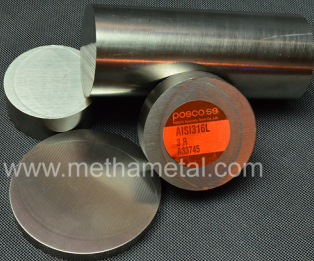

www.methametal.com

สแตนเลสกลม 316L Round Bar
คำนวณน้ำหนักที่ความยาว 1 เมตร

inch	mm	w/ 1m
1	25.40	4.30
1 1/8	28.58	5.45
1 1/4	31.75	6.73
1 3/8	34.93	8.14
1 1/2	38.10	9.69
1 3/4	44.45	13.18
2	50.80	17.22
2 1/4	57.15	21.79
2 1/2	63.50	26.91
2 3/4	69.85	32.56
3	76.20	38.74
3 1/4	82.55	45.47
3 1/2	88.90	52.73
4	101.60	68.88
4 1/2	114.30	87.17
5	127.00	107.62
5 1/2	139.70	130.22
6	152.40	154.97